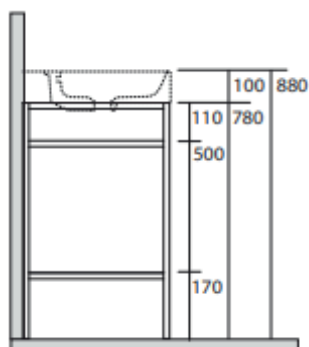

Cento gulvstående stativ

Gulvstående stålstativ til Cento porcelænsvaske.

Materiale:	Rustfrit stål
Farve:	Mat sort
Overflade:	Pulverlakeret
Hylde:	Ja
Håndklædestang:	Ja, i begge sider

OBS: Leveres uden den viste vask, som kan tilkøbes.

LAVABO®

Varenr.:	Passer til Cento vask:
75007	50 x 45 cm
75008	60 x 45 cm
75009	70 x 45 cm
75010	80 x 45 cm

Varenr.:	Passer til Cento vask:
75011	100 x 45 cm
75012	120 x 45 cm
75013	140 x 45 cm