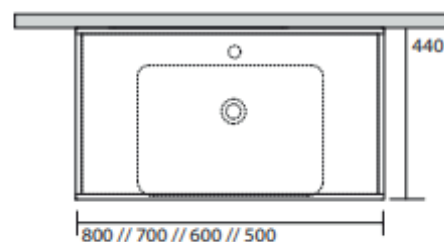

Cento gulvstående stativ

Gulvstående stålstativ til Cento porcelænsvaske.

Materiale:	Rustfrit stål
Farve:	Mat sort
Overflade:	Pulverlakeret
Hylde:	Ja
Håndklædestang:	Ja, i begge sider

OBS: Leveres uden den viste vask, som kan tilkøbes.

LAVABO®

Varenr.:	Passer til Cento vask:
75007	50 x 45 cm
75008	60 x 45 cm
75009	70 x 45 cm
75010	80 x 45 cm

Varenr.:	Passer til Cento vask:
75011	100 x 45 cm
75012	120 x 45 cm
75013	140 x 45 cm