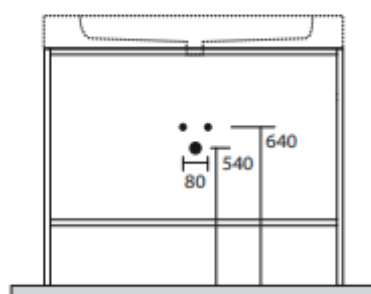

Cento gulvstående stativ

Gulvstående stålstativ til Cento porcelænsvaske.

Materiale:	Rustfrit stål
Farve:	Mat sort
Overflade:	Pulverlakeret
Hylde:	Ja
Håndklædestang:	Ja, i begge sider

OBS: Leveres uden den viste vask, som kan tilkøbes.

LAVABO®

Varenr.:	Passer til Cento vask:
75007	50 x 45 cm
75008	60 x 45 cm
75009	70 x 45 cm
75010	80 x 45 cm

Varenr.:	Passer til Cento vask:
75011	100 x 45 cm
75012	120 x 45 cm
75013	140 x 45 cm